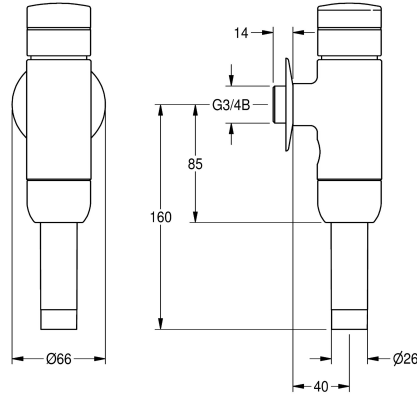

KWC AQUALINE WC spolventil

Modell-Linie: AQUALINE | AQRM552
Spolsystem | Självstängande spolsystem för wc

KWC-No.

2000100082

DN 15

2000100083

AQUALINE WC DN 20 flushing valve

2000066508

AQUALINE WC flushing valve DN 20, all-metal construction

AQUALINE WC spolventil för utanpåliggande installation, spolning och vattenflöde är justerbart, rör och ventil i polerad kromad

mässing, tryckknapp och täckbricka i kromad plast. DN 20

Technical Data

Beräknat flöde för dricksvatten

1 l/s

Funktionell princip

Hydraliskt självstängande

Nominell diameter

DN 20

Material delar