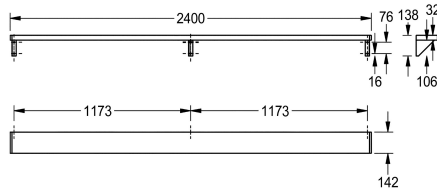

KWC SATURN

Ablage

Modell-Linie: SATURN | BXS_V24

Accessories | Ablagen

KWC-Nr.

2000056952

Saturn Ablage, Länge 600 mm

2000056946

Breite 1200 mm

2030046197

Breite 1600 mm

2000056950

Breite 1800 mm

2000100088

Breite 2400 mm

2030046195

Breite 3000 mm

Gesamtbreite

600 mm

1,200 mm

1,600 mm

1,800 mm

2,400 mm

3,000 mm

1800 mm ist eine zusätzliche Konsole im Lieferumfang enthalten.

Abmessungen 2400 x 138 x 142 mm (B x H x T)

Technische Daten

Material
Materialtyp
Materialstärke
Gesamttiefe
Gesamthöhe
Gesamtbreite
Oberflächenbehandlung
Art der Befestigung
Art der Montage
IgPosNumber