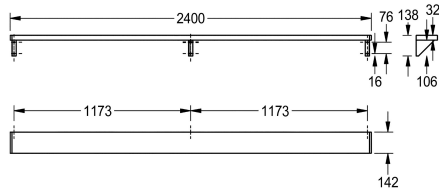

### KWC-Nr.

**2000056952**  
Saturn Ablage, Länge 600 mm

**2000056946**  
Breite 1200 mm

**2030046197**  
Breite 1600 mm

**2000056950**  
Breite 1800 mm

**2000100088**  
Breite 2400 mm

**2030046195**  
Breite 3000 mm

### Gesamtbreite

600 mm

1,200 mm

1,600 mm

1,800 mm

2,400 mm

3,000 mm

Ablage, für Wandmontage, Chromnickelstahl, Oberfläche seidenmatt, Materialstärke 1,0 mm, Konsolen mit Ablage verschweißt, seitliche Abschlüsse mit verschraubten grauen Kunststoffteilen, inklusive Befestigungsmaterial. Ab der Länge von

1800 mm ist eine zusätzliche Konsole im Lieferumfang enthalten.

Abmessungen 2400 x 138 x 142 mm (B x H x T)

### Technische Daten

Material
Materialtyp
Materialstärke
Gesamttiefe
Gesamthöhe
Gesamtbreite
Oberflächenbehandlung
Art der Befestigung
Art der Montage
teamNumber
sanitasTroeschNumber

Edelstahl
1.4301 Chromnickelstahl V2A
1 mm
142 mm
138 mm
2,400 mm
seidenmatt
geschraubt
Wandmontage
0
7521 211