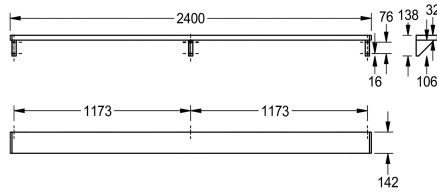

KWC SATURN Ablage

Modell-Linie: SATURN | BXS^V24
Accessories | Ablagen

KWC-Nr.

2000056952
Saturn Ablage, Länge 600 mm

2000056946
Breite 1200 mm

2030046197
Breite 1600 mm

2000056950
Breite 1800 mm

2000100088
Breite 2400 mm

2030046195
Breite 3000 mm

Gesamtbreite

600 mm

1,200 mm

1,600 mm

1,800 mm

2,400 mm

3,000 mm

1800 mm ist eine zusätzliche Konsole im Lieferumfang enthalten.

Abmessungen 2400 x 138 x 142 mm (B x H x T)

Technische Daten

Material
Materialtyp
Materialstärke
Gesamttiefe
Gesamthöhe
Gesamtbreite
Oberflächenbehandlung
Art der Befestigung
Art der Montage

Edelstahl
1.4301 Chromnickelstahl V2A
1 mm
142 mm
138 mm
2,400 mm
seidenmatt
geschraubt
Wandmontage