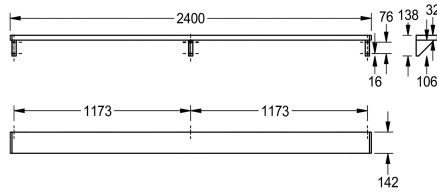

KWC SATURN Ablage

Modell-Linie: SATURN | BXS_V24
Accessories | Ablagen

KWC-Nr.

2000056952
Saturn Ablage, Länge 600 mm

2000056946
Breite 1200 mm

2030046197
Breite 1600 mm

2000056950
Breite 1800 mm

2000100088
Breite 2400 mm

2030046195
Breite 3000 mm

Gesamtbreite

600 mm

1,200 mm

1,600 mm

1,800 mm

2,400 mm

3,000 mm

1800 mm ist eine zusätzliche Konsole im Lieferumfang enthalten.

Abmessungen 2400 x 138 x 142 mm (B x H x T)

Technische Daten

Material
Materialtyp
Materialstärke
Gesamttiefe
Gesamthöhe
Gesamtbreite
Oberflächenbehandlung
Art der Befestigung
Art der Montage

Edelstahl
1.4301 Chromnickelstahl V2A
1 mm
142 mm
138 mm
2,400 mm
seidenmatt
geschraubt
Wandmontage