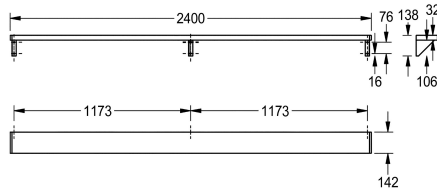

KWC SATURN Repisa

Modell-Linie: SATURN | BXS_V24
Accesorios | Estantes

KWC-No.

2000056952

Dimensiones 600 x 138 x 142 mm (L x A x P)

2000056946

Longitud de 1200 mm

2030046197

Anchura de 1600 mm

2000056950

Longitud de 1800 mm

2000100088

Longitud de 2400 mm

2030046195

Anchura de 3000 mm

Anchura total

600 mm

1,200 mm

1,600 mm

1,800 mm

2,400 mm

3,000 mm

Repisa para montaje a pared, acero de cromo-níquel, acabado satinado, espesor de material 1 mm, escuadras soldadas con repisa, cierres laterales con piezas de plástico grises atornilladas. A partir de 1800 mm de longitud, los modelos se suministran con

una escuadra adicional.

Dimensiones 2400 x 138 x 142 mm (L x A x P)

Datos técnicos

Material	Acero inoxidable
Código	1.4301
Espesor del material	1 mm
Profundidad	142 mm
Altura	138 mm
Anchura total	2,400 mm
Acabado de superficie	Acabado satinado
Tipo de fijación	Tornillo
Tipo de montaje	Montaje a pared