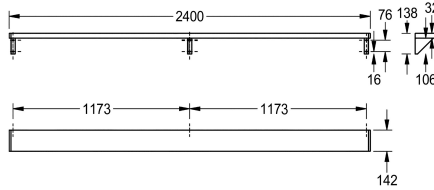

#### KWC-No.

**2000056952**

Leveys 600 mm

**2000056946**

Leveys 1200 mm

**2030046197**

Leveys 1600 mm

**2000056950**

#### Kokonaisleveys

600 mm

1,200 mm

1,600 mm

1,800 mm

2,400 mm

3,000 mm

Seinälle kiinnitettävä hylly, krominikkeliterästä, satiinpinta, materiaalin vahvuus 1,0 mm, kannakkeet hitsattu hyllyyn, sivupäätynä harmaat ruuvikiinnitteiset muoviosat. 1800 mm:n

pituudesta lähtien toimitukseen kuuluu lisäkannake.

Mitat 2400 x 138 x 142 mm (L x K x S)

#### Tekniset tiedot

Materiaali	Ruostumaton teräs
Rst teräslaji	1.4301
Materiaalin vahvuus	1 mm
Kokonaissyvyys	142 mm
Kokonaiskorkeus	138 mm
Kokonaisleveys	2,400 mm
Pinnan viimeistely	Satiinipintainen
Kiinnitystapa	Ruuvi
Asennustapa	Seinäasennus
lviCode	0