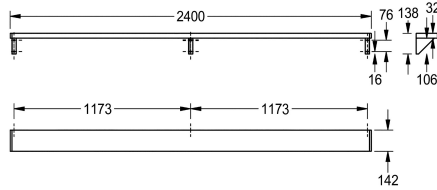

KWC SATURN Tablette

Modell-Linie: SATURN | BXS_V24
Accessoires | Tablettes

KWC-No.

2000056952
Tablette SATURN, dimensions 600 x 138 x 142 mm (L x H x P)

2000056946
Longueur 1200 mm

2030046197
Longueur 1600 mm

2000056950
Longueur 1800 mm

2000100088
Longueur 2400 mm

2030046195
Longueur 3000 mm

Largeur totale

600 mm

1,200 mm

1,600 mm

1,800 mm

2,400 mm

3,000 mm

Tablette murale, acier inoxydable, surface satinée, épaisseur de matériau de 1 mm, consoles soudées à la tablette, extrémités latérales couvertes de plastique gris. Pour les longueurs supérieures

à 1800 mm, une console supplémentaire sera livrée.

Dimensions 2400 x 138 x 142 mm (L x H x P)

Données techniques

Matière	Acier inoxydable
Code du matériel	1.4301
Épaisseur de matière	1 mm
Profondeur totale	142 mm
Hauteur totale	138 mm
Largeur totale	2,400 mm
Finition de surface	Finition satinée
Type de fixation	Fixation
Type de montage	Montage mural