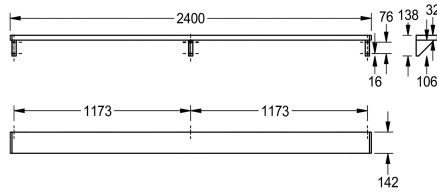

### KWC-No.

**2000056952**

Tablette SATURN, dimensions 600 x 138 x 142 mm (L x H x P)

**2000056946**

Longueur 1200 mm

**2030046197**

Longueur 1600 mm

**2000056950**

Longueur 1800 mm

**2000100088**

Longueur 2400 mm

**2030046195**

Longueur 3000 mm

### Largeur totale

600 mm

1,200 mm

1,600 mm

1,800 mm

2,400 mm

3,000 mm

Tablette murale, acier inoxydable, surface satinée, épaisseur de matériau de 1 mm, consoles soudées à la tablette, extrémités latérales couvertes de plastique gris. Pour les longueurs supérieures

à 1800 mm, une console supplémentaire sera livrée.

Dimensions 2400 x 138 x 142 mm (L x H x P)