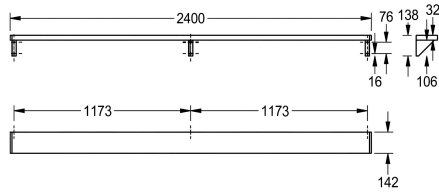

### KWC-No.

**2000056952**  
Tablette SATURN, dimensions 600 x 138 x 142 mm (L x H x P)

**2000056946**  
Longueur 1200 mm

**2030046197**  
Longueur 1600 mm

**2000056950**  
Longueur 1800 mm

**2000100088**  
Longueur 2400 mm

### Largeur totale

600 mm

1,200 mm

1,600 mm

1,800 mm

2,400 mm

3,000 mm

Tablette murale, acier inoxydable, surface satinée, épaisseur de matériau de 1 mm, consoles soudées à la tablette, extrémités latérales couvertes de plastique gris. Pour les longueurs supérieures

à 1800 mm, une console supplémentaire sera livrée.

Dimensions 2400 x 138 x 142 mm (L x H x P)

### Données techniques

Matière	Acier inoxydable
Code du matériel	1.4301
Épaisseur de matière	1 mm
Profondeur totale	142 mm
Hauteur totale	138 mm
Largeur totale	2,400 mm
Finition de surface	Finition satinée
Type de fixation	Fixation
Type de montage	Montage mural