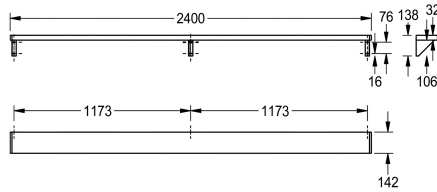

KWC SATURN

Ripiano

Modell-Linie: SATURN | BXS_V24

Accessori | Mensole

KWC-No.

2000056952

Dimensioni 600 x 138 x 142 mm (L x A x P)

2000056946

Lunghezza 1200 mm

2030046197

Larghezza 1600 mm

2000056950

Lunghezza 1800 mm

2000100088

Lunghezza 2400 mm

2030046195

fornita una staffa supplementare.

Dimensioni 2400 x 138 x 142 mm (L x A x P)

Dati tecnici

Materiale	Acciaio inox
Codice materiale	1.4301
Spessore del materiale	1 mm
Profondità totale	142 mm
Altezza totale	138 mm
Larghezza complessiva	2,400 mm
Finitura della superficie	Finitura satinata
Tipo di fissaggio	Vite
Tipo di montaggio	Installazione a parete

Materiale	Acciaio inox
Codice materiale	1.4301
Spessore del materiale	1 mm
Profondità totale	142 mm
Altezza totale	138 mm
Larghezza complessiva	2,400 mm
Finitura della superficie	Finitura satinata
Tipo di fissaggio	Vite
Tipo di montaggio	Installazione a parete