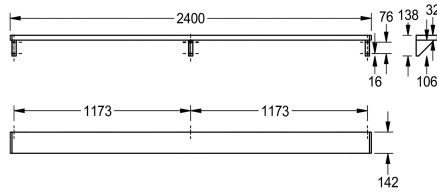

### KWC-No.

**2000056952**  
Afmetingen 600 x 138 x 142 mm (B x H x D)

**2000056946**  
Lengte 1200 mm

**2030046197**  
Breedte 1600 mm

**2000056950**  
Lengte 1800 mm

**2000100088**  
Lengte 2400 mm

**2030046195**  
Breedte 3000 mm

### Totale breedte

600 mm

1,200 mm

1,600 mm

1,800 mm

2,400 mm

3,000 mm

Plankje voor wandmontage, roestvrij staal, oppervlakte satijn, materiaaldikte 1 mm, consolen aan plankje gelast, aan de zijkanten afg esloten met verschroefde grijze kunststof onderdelen. Vanaf een

lengte van 1800 mm bevat de leveringsomvang een extra console.

Afmetingen 2400 x 138 x 142 mm (B x H x D)

### Technical Data

Materiaal
Materiaalcode
Materiaaldikte
Totale diepte
Totale hoogte
Totale breedte
Oppervlakafwerking
Type bevestiging
Type montage

Roestvrij staal
1.4301
1 mm
142 mm
138 mm
2,400 mm
Zijdeglans
Geschroefd
Wandmontage