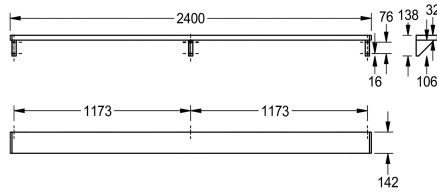

KWC SATURN Schap

Modell-Linie: SATURN | BXS_V24
Accessoires | Schappen

KWC-No.

2000056952

Afmetingen 600 x 138 x 142 mm (B x H x D)

2000056946

Lengte 1200 mm

2030046197

Breedte 1600 mm

2000056950

Lengte 1800 mm

2000100088

Lengte 2400 mm

2030046195

Breedte 3000 mm

Totale breedte

600 mm

1,200 mm

1,600 mm

1,800 mm

2,400 mm

3,000 mm

Plankje voor wandmontage, roestvrij staal, oppervlakte satijn, materiaaldikte 1 mm, consolen aan plankje gelast, aan de zijkanten afg esloten met verschroefde grijze kunststof onderdelen. Vanaf een

lengte van 1800 mm bevat de leveringsomvang een extra console.

Afmetingen 2400 x 138 x 142 mm (B x H x D)

Technical Data

Materiaal
Materiaalcode
Materiaaldikte
Totale diepte
Totale hoogte
Totale breedte
Oppervlakafwerking
Type bevestiging
Type montage