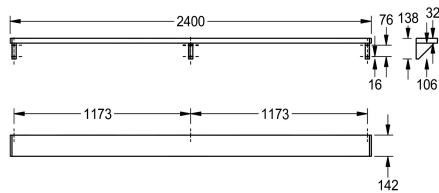

KWC SATURN

Hylla

Modell-Linie: SATURN | BXS_V24

Sanitetsutrustning | Hyllor

KWC-No.

2000056952

SATURN Shelf, dimensions 600 x 138 x 142 mm (W x H x D)

2000056946

Width 1200 mm

2030046197

Width 1600 mm

2000056950

Width 1800 mm

2000100088

Width 2400 mm

2030046195

Width 3000 mm

Total bredd

600 mm

1,200 mm

1,600 mm

1,800 mm

2,400 mm

3,000 mm

Hylla för väggmontage, rostfritt stål, satin yta, godstjocklek 1 mm, konsoler integrerade i hyllan, gavlamas ändrar täcks med grå plastskydd, för längder över 1800 mm, levereras en extra konsol.

Mått 2400 x 138 x 142 mm (B x H x D)

Technical Data

Material	Rostfritt stål
Materialkod	1.4301
Material tjocklek	1 mm
Övergripande djup	142 mm
Total höjd	138 mm
Total bredd	2,400 mm
Ytfinish	Satin yta
Typ av fixering	Skruv
Typ av montering	Väggmontering

Material	Rostfritt stål
Materialkod	1.4301
Material tjocklek	1 mm
Övergripande djup	142 mm
Total höjd	138 mm
Total bredd	2,400 mm
Ytfinish	Satin yta
Typ av fixering	Skruv
Typ av montering	Väggmontering