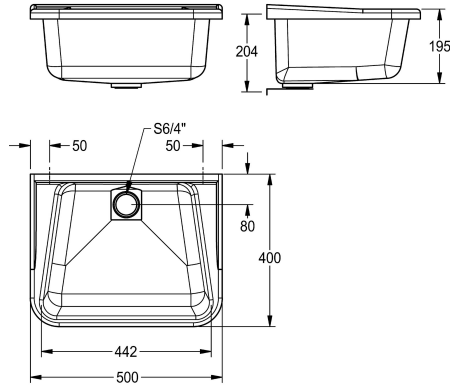

KWC SIRIUS

Lavello multi-uso grigio decor

Modell-Linie: SIRIUS | MB5044

Vasche di lavaggio | Lavelli multiuso

KWC-No.

2000103435

Colore bianco

2000100090

Colore grigio decor

Colore di base

Bianco

DECORGREY

Lavello multi-uso in poliestere arricchito con fibra di vetro, montaggio a parete, senza piano rubinetteria, scarico BSP di 38 mm con tubo di

troppopieno, mensole incluse.

Colore grigio decor

Dati tecnici

Posizione bacino

Centro

Formato vasca

Raggio di curvatura

Altezza vasca

195 mm

Finitura vasca

Grezzo

Profondità orizzontale della vasca

300 mm

Larghezza vasca

265 mm

Gocciolatoio o scolapiatti

No

Griglia

No

Materiale

COMPOSITE

Quantità scarichi

1

Dimensione scarico

G 1 1/2 B

Profondità totale

400 mm

Altezza totale

220 mm

Larghezza complessiva

500 mm

Troppo pieno

tubo di troppo pieno

Altezza alzatina

No

Lamiera ondulata

No

Paraspruzzi

No

Scarico filtrante

No

Cestello dello scarico

No

Finitura della superficie

Grezzo

Piano rubinetteria

No

Tipo di montaggio

Installazione a parete

Tipologia del lavello

Lavello multiuso