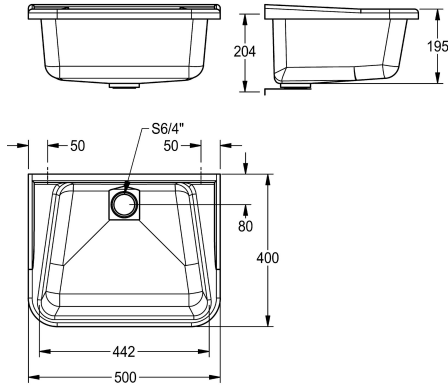

KWC SIRIUS

Multifunctionele bak decorgrijs

Modell-Linie: SIRIUS | MB5044

Wastroggen en uitgietsbakken | Multifunctionele wasbakken

KWC-No.

2000103435

Kleur wit

2000100090

Kleur decorgrijs

Basiskleur

Wit

DECORGREY

Multifunctionele wastafel uit glasvezel versterkt polyester materiaal, standbuisventiel G 1 1/2 B, geïntegreerde lussen voor wandmontage, inclusief bevestigingsmateriaal.

Afmetingen 500 x 220 x 400 mm (B x H x D)
Kleur decorgrijs

Technical Data

Kuippositie
Kom constructie
Kuip - kuip diepte
Afwerking kuip
Kuip - diepte
Kuip - breedte
Afdruipvlak of legbord
Rooster
Materiaal
Aantal afvoergaten
Uitlaat diameter
Totale diepte
Totale hoogte
Totale breedte
Overloop
Opstaande achterkant
Groef
Spatplaat
Slibopvangbak
Slibopvangkorf
Oppervlakafwerking
Kraanlak
Type montage
Type utiliteitsblok
Type afvoer kit

Centraal
Radius hoeken
195 mm
Onbewerkt
300 mm
265 mm
Neen
Neen
COMPOSITE
1
G 1 1/2 B
400 mm
220 mm
500 mm
overlooppijp
Neen
Neen
Neen
Neen
Neen
Neen
Onbewerkt
Neen
Wandmontage
Multifunctionele gootsteen
Roosteroverlooppijp