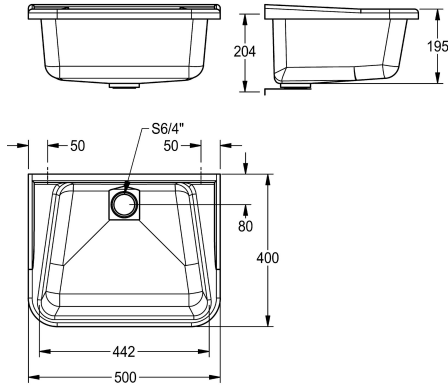

KWC SIRIUS

Komora wielofunkcyjna, kolor szary ozdobny

Modell-Linie: SIRIUS | MB5044

Komory gospodarcze | Komora wielofunkcyjna

KWC-No.

2000103435

Kolor biały

2000100090

Kolor szary ozdobny

Kolor podstawowy

Biały

DECORGREY

Komora wielofunkcyjna z poliestru wzmocnianego włóknem szklanym uzyskanego z recyklingu, zawór stojakowy G 1 1/2 B, zintegrowane łączniki do montażu ściennego, w komplecie śruby do ściany.

Kolor szary ozdobny
Wymiary (szer. x wys. x głęb.): 500 x 220 x 400 mm

Dane techniczne

Umieszczenie komory

W środku

Konstrukcja komory

Zaokrąglone narożniki

Komora - głębokość komory

195 mm

Wykończenie powierzchni miski

Niewykończony

Głębokość komory

300 mm

Szerokość komory

265 mm

Ociekacz lub półka

Nie

Ruszt

Nie

Materiał

COMPOSITE

Liczba otworów odpływowych

1

Średnica odpływu

G 1 1/2 B

Łączna głębokość

400 mm

Łączna wysokość

220 mm

Łączna szerokość

500 mm

Przelew

Przelew rurkowy

Tyłna krawędź przyścienna

Nie

Tarka

Nie

Ścianka tylna

Nie

Osadnik szlamu

Nie

Pojemnik na szlam

Nie

Wykończenie powierzchni

Niewykończony

Półka na baterię

Nie

Rodzaj montażu

Montaż naścienny

Rodzaje zlewozmywaków gospodarczych

Zlewozmywak wielofunkcyjny