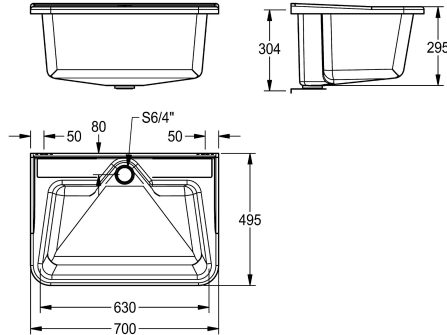

KWC SIRIUS Víceúčelový dřez

Modell-Linie: SIRIUS | MB7054
Úklidové dřezy | Víceúčelové dřezy

KWC-No.

2000103436

barva bílá

2000100092

barva dekorativní šedá

Základní barva

bílá

DECORGREY

Barva šedý melír

Víceúčelový dřez z recyklovaného polyesterového materiálu zesíleného skleněným vlákem, přepadová trubka s ventilem 1 1/2", integrované otvory pro montáž na stěnu, včetně vrutů do zdiva.

Technické údaje

Umístění umyvadla

středový

Pravý

zaoblený roh

Umyvadlo - výška

295 mm

Celková délka umyvadla

neopracovaný

Umyvadlo - hloubka

300 mm

Umyvadlo - šířka

265 mm

Odkapávač nebo zásobník

Ne

Mřížka

Ne

Materiál

složený

Počet odtokových otvorů

1

Velikost odtokové trubky

G 1 1/2 B

Celková hloubka

445 mm

Celková výška

320 mm

Celková šířka

700 mm

Přepad

svislá přepadová trubka

Zadní lišta

Ne

Rýhování

Ne

Zadní stěna

Ne

Jímka

Ne

Jímkový koš

Ne

Povrch

neopracovaný

Místo pro armaturu

Ne

Způsob montáže

montáž na stěnu

Typ univerzálního dřezu

víceúčelový dřez

Typ odpadové sady

přepadová trubka