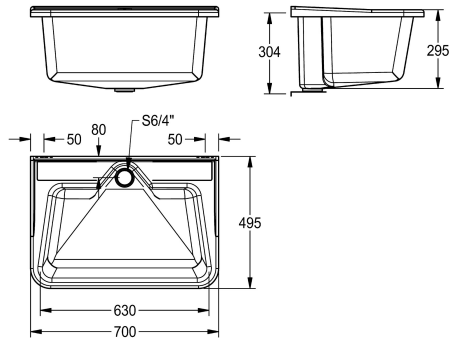

KWC SIRIUS Mehrzweckbecken decorgrau

Modell-Linie: SIRIUS | MB7054

Reinigungsbecken, Waschröge, Ausgüsse | Mehrzweckbecken

KWC-Nr.

2000103436

Farbe weiß

2000100092

Farbe decorgrau

Grundfarbe

weiss

decorgrau

Mehrzweckbecken aus glasfaserverstärktem Polyester, Materialstärke 3,0 mm, Farbe decorgrau, Standrohrventil G 1 1/2 B, integrierte Laschen für Wandmontage, inklusive Standrohr, inklusive

Standrohrventil, inklusive Befestigungsset.

Abmessungen 700 x 320 x 495 mm (B x H x T)

Technische Daten

Beckenposition
Beckendesign
Becken: Höhe
Oberflächenbehandlung des Beckens
Becken: Tiefe
Becken: Breite
Abtropffläche oder Ablage
Rost
Material
Anzahl der Abläufe
Abgangsgröße
Gesamttiefe
Gesamthöhe
Gesamtbreite
Überlauf
Schwallrand
Riffelung
Rückwand
Schlamm-sammelbehälter
Schlammfangkorb
Oberflächenbehandlung
Armaturenbank
Art der Montage
Typ Des Mehrzweckbecken
Typ der Ablaufgarnitur

mittig
runde Ecken
295 mm
unbearbeitet
300 mm
265 mm
nein
nein
Verbundstoff
1
G 1 1/2 B
445 mm
320 mm
700 mm
Standrohrüberlauf
nein
nein
nein
nein
nein
nein
unbearbeitet
nein
Wandmontage
Mehrzweckbecken
Standrohrventil