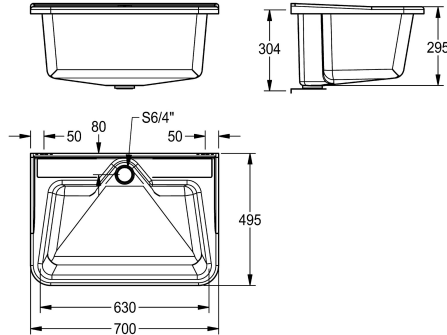

KWC SIRIUS

Lavabo multiuso gris

Modell-Linie: SIRIUS | MB7054

Cubetas inoxidable | Fregadero industrial

KWC-No.

2000103436

Color blanco

2000100092

Color gris

Color primario

Blanco

DECORGREY

Cubeta de múltiples usos de material reciclado de poliéster reforzado con fibra de vidrio, válvula de tubo vertical 1 1/2", lengüetas integradas para montaje en pared, incluye tornillos para

pared.

Color gris

Datos técnicos

Posición de la cubeta

Medio

Cubeta construcción

Esquinas del radio

Altura de la cubeta

295 mm

Tratamiento de la superficie del lavabo

Bruto

Longitud de lavabo

300 mm

Anchura de la cubeta

265 mm

Bandeja

No

óxido

No

Material

COMPOSITE

Número de orificios de residuos

1

Tamaño de la salida

G 1 1/2 B

Profundidad

445 mm

Altura

320 mm

Anchura total

700 mm

Rebosadero

Rebosadero

Peto trasero

No

Escurridor

No

Pared trasera

No

Sumidero

No

Cesta de sumidero

No

Acabado de superficie

Bruto

Repisa grifos

No

Tipo de montaje

Montaje a pared

Tipo de fregadero industrial

Fregadero de usos múltiples

Tipo de vertedero

Filtro de tubo vertical