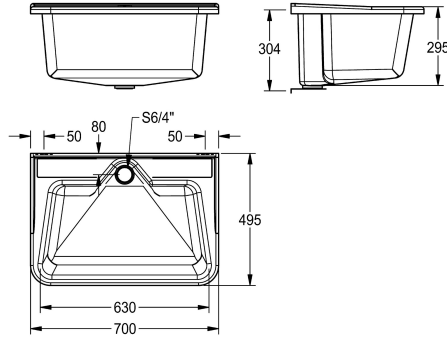

KWC SIRIUS

Lavabo multiuso gris

Modell-Linie: SIRIUS | MB7054

Cubetas inoxidable | Fregadero industrial

KWC-No.

2000103436

Color blanco

2000100092

Color gris

Color primario

Blanco

DECORGREY

Cubeta de múltiples usos de material reciclado de poliéster reforzado con fibra de vidrio, válvula de tubo vertical 1 1/2", lengüetas integradas para montaje en pared, incluye tornillos para

pared.

Color gris

Datos técnicos

Posición de la cubeta

Medio

Cubeta construcción

Esquinas del radio

Altura de la cubeta

295 mm

Tratamiento de la superficie del lavabo

Bruto

Longitud de lavabo

300 mm

Anchura de la cubeta

265 mm

Bandeja

No

óxido

No

Material

COMPOSITE

Número de orificios de residuos

1

Tamaño de la salida

G 1 1/2 B

Profundidad

445 mm

Altura

320 mm

Anchura total

700 mm

Rebosadero

Rebosadero

Peto trasero

No

Escurridor

No

Pared trasera

No

Sumidero

No

Cesta de sumidero

No

Acabado de superficie

Bruto

Repisa grifos

No

Tipo de montaje

Montaje a pared

Tipo de fregadero industrial

Fregadero de usos múltiples

Tipo de vertedero

Filtro de tubo vertical