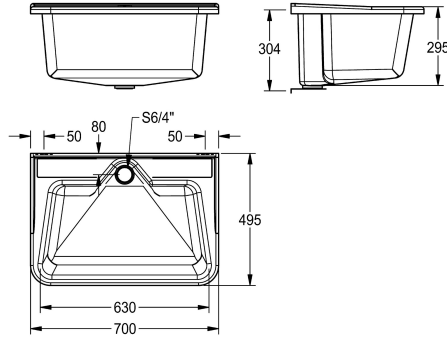

KWC SIRIUS

Pesuallas kierrätysmateriaalista

Modell-Linie: SIRIUS | MB7054

Kodinhoitoaltaat | Kodinhoitoaltaat

KWC-No.

2000103436

Valkoinen

2000100092

Harmaa

Perusväri

Valkea

DECORGREY

Pesuallas kierrätysmateriaalista valmistettua lasikuituvahvistettua polyesteriä, tulppaava ylivuotoputki 1 1/2", integroidut kiinnitysolkkeet seinäkiinnitystä varten, mukana sidepultit. Väri

Decor Grey.

Mitat 700 x 320 x 495 mm (L x K x S)

Tekniset tiedot

Altaan paikka

Keskus

Altaan rakenne

Kulmien pyöristys

Altaan korkeus

295 mm

Altaan pinta

Raaka

Altaan syvyys

300 mm

Altaan pituus

265 mm

Kuvatustaso tai laskutaso

Ei

Ritilä

Ei

Materiaali

COMPOSITE

Pohjaventtiilien lukumäärä

1

Ulostuloaukon halkaisija

G 1 1/2 B

Kokonaissyvyys

445 mm

Kokonaiskorkeus

320 mm

Kokonaisleveys

700 mm

Ylijuoksu

Pystyputkellinen ylivuoto

Takanosto

Ei

Pyykkilauta reuna

Ei

Tausta levy

Ei

Keruu allas

Ei

Keruu altaan kori

Ei

Pinnan viimeistely

Raaka

Hänätaso

Ei

Asennustapa

Seinäasennus

Kodinhoitoaltaan tyyppi

Seinäaltaat

Pohjaventtiilin tyyppi

Nousuputken siivilä