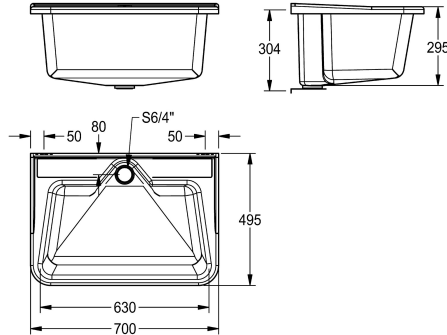

KWC SIRIUS Bac à usages multiples

Modell-Linie: SIRIUS | MB7054

Bacs de lavage, déversoirs et éviers | Bacs à usage multiples

KWC-No.

2000103436

Couleur : blanc

2000100092

Couleur gris décoration

Couleur de base

Blanc

DECORGREY

Bac à usages multiples en polyester renforcé avec fibre de verre, montage mural, sans plage de robinetterie, avec tube de surverse G 1 1/2 B, consoles murales incluses.

Dimensions 700 x 320 x 495 mm
Couleur gris-décor

Données techniques

position du vasque

Au milieu

Construction du bol

Rayon de l'angle

Vasque - hauteur du vasque

295 mm

finition du bac

Non traité

Profondeur du vasque

300 mm

Largeur du vasque

265 mm

Égouttoir ou stockage

Non

Grille

Non

Matière

COMPOSITE

Nombre de trous pour déchets

1

Taille de l'évacuation

G 1 1/2 B

Profondeur totale

445 mm

Hauteur totale

320 mm

Largeur totale

700 mm

Trop-plein

tube de surverse

Support arrière

Non

Surface nervurée

Non

Dossieret

Non

Puisard d'évacuation

Non

Bac de récupération

Non

Finition de surface

Non traité

Saillie de robinetterie

Non

Type de montage

Montage mural

Type d'évier

Multi receveur lavabo

Type de kit d'évacuation

Tube de surverse