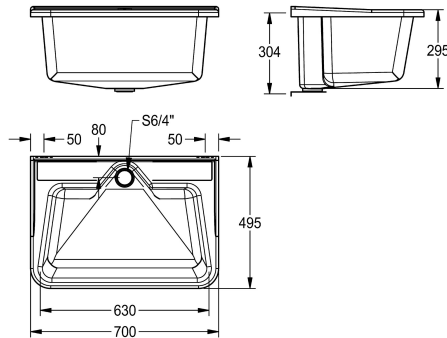

KWC SIRIUS Bac à usages multiples

Modell-Linie: SIRIUS | MB7054

Bacs de lavage, déversoirs et éviers | Bacs à usage multiples

KWC-No.

2000103436

Couleur : blanc

2000100092

Couleur gris décoration

Couleur de base

Blanc

DECORGREY

Bac à usages multiples en polyester renforcé avec fibre de verre, montage mural, sans plage de robinetterie, avec tube de surverse G 1 1/2 B, consoles murales incluses.

Dimensions 700 x 320 x 495 mm
Couleur gris-décor

Données techniques

position du vasque

Au milieu

Construction du bol

Rayon de l'angle

Vasque - hauteur du vasque

295 mm

finition du bac

Non traité

Profondeur du vasque

300 mm

Largeur du vasque

265 mm

Égouttoir ou stockage

Non

Grille

Non

Matière

COMPOSITE

Nombre de trous pour déchets

1

Taille de l'évacuation

G 1 1/2 B

Profondeur totale

445 mm

Hauteur totale

320 mm

Largeur totale

700 mm

Trop-plein

tube de surverse

Support arrière

Non

Surface nervurée

Non

Dossieret

Non

Puisard d'évacuation

Non

Bac de récupération

Non

Finition de surface

Non traité

Saillie de robinetterie

Non

Type de montage

Montage mural

Type d'évier

Multi receveur lavabo

Type de kit d'évacuation

Tube de surverse