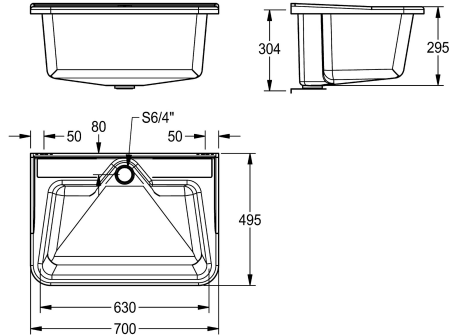

KWC SIRIUS Bac à usages multiples

Modell-Linie: SIRIUS | MB7054

Bacs de lavage, déversoirs et éviers | Bacs à usage multiples

KWC-No.

2000103436

Couleur : blanc

2000100092

Couleur gris décoration

Couleur de base

Blanc

DECORGREY

Bac à usages multiples en polyester renforcé avec fibre de verre, montage mural, sans plage de robinetterie, avec tube de surverse G 1 1/2 B, consoles murales incluses.

Dimensions 700 x 320 x 495 mm
Couleur gris-décor

Données techniques

position du vasque

Au milieu

Construction du bol

Rayon de l'angle

Vasque - hauteur du vasque

295 mm

finition du bac

Non traité

Profondeur du vasque

300 mm

Largeur du vasque

265 mm

Égouttoir ou stockage

Non

Grille

Non

Matière

COMPOSITE

Nombre de trous pour déchets

1

Taille de l'évacuation

G 1 1/2 B

Profondeur totale

445 mm

Hauteur totale

320 mm

Largeur totale

700 mm

Trop-plein

tube de surverse

Support arrière

Non

Surface nervurée

Non

Dossieret

Non

Puisard d'évacuation

Non

Bac de récupération

Non

Finition de surface

Non traité

Saillie de robinetterie

Non

Type de montage

Montage mural

Type d'évier

Multi receveur lavabo

Type de kit d'évacuation

Tube de surverse