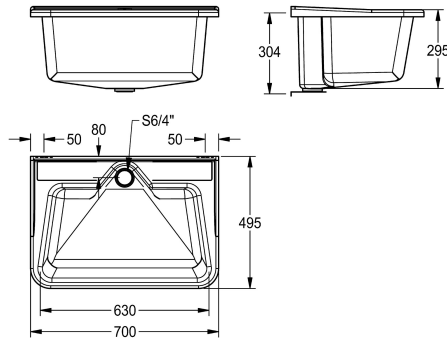

KWC SIRIUS

Lavelli multi-uso grigio decor

Modell-Linie: SIRIUS | MB7054

Vasche di lavaggio | Lavelli multiuso

KWC-No.

2000103436

Colore bianco

2000100092

Colore grigio decor

Colore di base

Bianco

DECORGREY

Lavello multi-uso in poliestere arricchito con fibra di vetro, montaggio a parete, senza piano rubinetteria, scarico BSP di 38 mm con tubo di

troppopieno da 1 1/2", mensole incluse.

Colore grigio decor

Dati tecnici

Posizione bacino

Centro

Formato vasca

Raggio di curvatura

Altezza vasca

295 mm

Finitura vasca

Grezzo

Profondità orizzontale della vasca

300 mm

Larghezza vasca

265 mm

Gocciolatoio o scolapiatti

No

Griglia

No

Materiale

COMPOSITE

Quantità scarichi

1

Dimensione scarico

G 1 1/2 B

Profondità totale

445 mm

Altezza totale

320 mm

Larghezza complessiva

700 mm

Tropo pieno

tubo di troppo pieno

Altezza alzatina

No

Lamiera ondulata

No

Paraspruzzi

No

Scarico filtrante

No

Cestello dello scarico

No

Finitura della superficie

Grezzo

Piano rubinetteria

No

Tipo di montaggio

Installazione a parete

Tipologia del lavello

Lavello multiuso