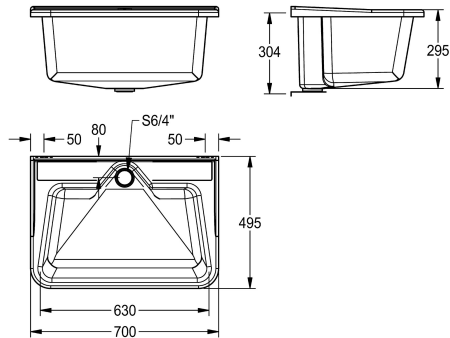

KWC SIRIUS

Multifunctionele bak decorgrijs

Modell-Linie: SIRIUS | MB7054

Wastroggen en uitgietsbakken | Multifunctionele wasbakken

KWC-No.

2000103436

Kleur wit

2000100092

Kleur decorgrijs

Basiskleur

Wit

DECORGREY

Multifunctionele wastafel uit glasvezel versterkt polyester materiaal, standbuisventiel G 1 1/2 B, geïntegreerde lussen voor wandmontage, inclusief bevestigingsmateriaal.

Afmetingen 700 x 320 x 495 mm (B x H x D)
Kleur decorgrijs

Technical Data

Kuippositie
Kom constructie
Kuip - kuip diepte
Afwerking kuip
Kuip - diepte
Kuip - breedte
Afdruipvlak of legbord
Rooster
Materiaal
Aantal afvoergaten
Uitlaat diameter
Totale diepte
Totale hoogte
Totale breedte
Overloop
Opstaande achterkant
Groef
Spatplaat
Slibopvangbak
Slibopvangkorf
Oppervlakafwerking
Kraanvlak
Type montage
Type utiliteitsblok
Type afvoer kit

Centraal
Radius hoeken
295 mm
Onbewerkt
300 mm
265 mm
Neen
Neen
COMPOSITE
1
G 1 1/2 B
445 mm
320 mm
700 mm
overlooppijp
Neen
Neen
Neen
Neen
Neen
Onbewerkt
Neen
Wandmontage
Multifunctionele gootsteen
Roosteroverlooppijp