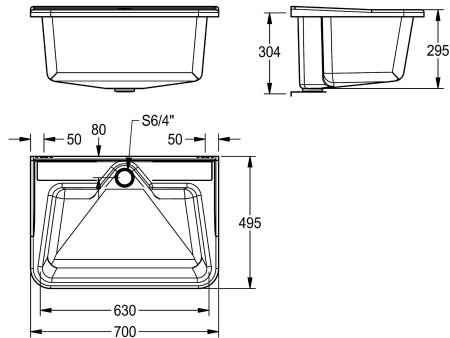

KWC SIRIUS

Multifunctionele bak decorgrijs

Modell-Linie: SIRIUS | MB7054

Wastroggen en uitgietsbakken | Multifunctionele wasbakken

KWC-No.

2000103436

Kleur wit

2000100092

Kleur decorgrijs

Basiskleur

Wit

DECORGREY

Multifunctionele wastafel uit glasvezel versterkt polyester materiaal, standbuisventiel G 1 1/2 B, geïntegreerde lussen voor wandmontage, inclusief bevestigingsmateriaal.

Afmetingen 700 x 320 x 495 mm (B x H x D)
Kleur decorgrijs

Technical Data

Kuippositie
Kom constructie
Kuip - kuip diepte
Afwerking kuip
Kuip - diepte
Kuip - breedte
Afdruipvlak of legbord
Rooster
Materiaal
Aantal afvoergaten
Uitlaat diameter
Totale diepte
Totale hoogte
Totale breedte
Overloop
Opstaande achterkant
Groef
Spatplaat
Slibopvangbak
Slibopvangkorf
Oppervlakafwerking
Kraanlak
Type montage
Type utiliteitsblok
Type afvoer kit

Centraal
Radius hoeken
295 mm
Onbewerkt
300 mm
265 mm
Neen
Neen
COMPOSITE
1
G 1 1/2 B
445 mm
320 mm
700 mm
overlooppijp
Neen
Neen
Neen
Neen
Neen
Onbewerkt
Neen
Wandmontage
Multifunctionele gootsteen
Roosteroverlooppijp