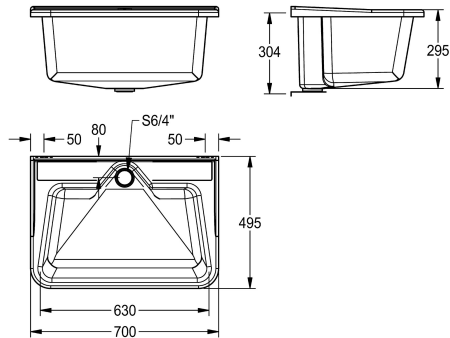

KWC

Komora wielofunkcyjna, kolor szary ozdobny

Modell-Linie: SIRIUS | MB7054

Komory gospodarcze | Komora wielofunkcyjna

KWC-No.

2000103436

Kolor biały

2000100092

Kolor szary ozdobny

Kolor podstawowy

Biały

DECORGREY

Komora gospodarcza z poliestru wzmocnianego włóknem szklanym, grubość materiału 3,0 mm, kolor szary ozdobny, odpływ z rurką przelewową G 1 1/2 B, zintegrowane uchwyty do montażu ściennego. W

komplecie zestaw montażowy.

Wymiary 700 x 320 x 495 mm (szer. x wys. x głęb.)

Dane techniczne

Umieszczenie komory

W środku

Konstrukcja komory

Zaokrąglone narożniki

Komora - głębokość komory

295 mm

Wykończenie powierzchni miski

Niewykończony

Głębokość komory

300 mm

Szerokość komory

265 mm

Ociekacz lub półka

Nie

Ruszt

Nie

Materiał

COMPOSITE

Liczba otworów odpływowych

1

Średnica odpływu

G 1 1/2 B

Łączna głębokość

445 mm

Łączna wysokość

320 mm

Łączna szerokość

700 mm

Przelew

Przelew rurkowy

Tyłna krawędź przyścienna

Nie

Tarka

Nie

Ścianka tylna

Nie

Osadnik szlamu

Nie

Pojemnik na szlam

Nie

Wykończenie powierzchni

Niewykończony

Półka na baterię

Nie

Rodzaj montażu

Montaż naścienny

Rodzaje zlewozmywaków gospodarczych

Zlewozmywak wielofunkcyjny