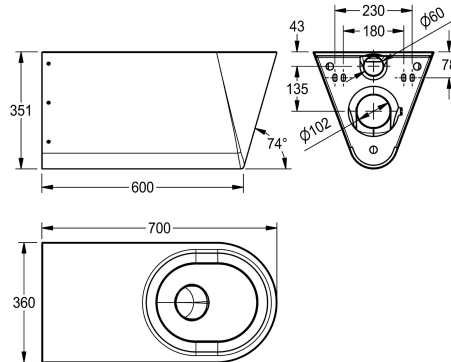

KWC CAMPUS

WC mísa, bezbariérová

Modell-Linie: CAMPUS | CMPX594

Pisodry a WC | WC

KWC-No.

2000100147

bez WC sedátka

2000100148

s dvoudílným WC sedátkem

3600000652

With black toilet seat

3600000653

s šedým WC sedátkem

3600000654

s bílým WC sedátkem

Typ WC sedátka

NO-SEAT

sedátko-syntetika

plastové sklápěcí sedátko s poklopem

plastové sklápěcí sedátko s poklopem

plastové sklápěcí sedátko s poklopem

Bezbariérové závěsné WC s hlubokým splachováním, z chromniklové oceli, tloušťka materiálu 1,5 mm, viditelné plochy hedvábně matné, splachovací vlastnosti s certifikací podle EN 997, množství splachovací vody min. 4 l, odtok vzadu vodorovný se zápachovou uzávěrou DN 100 z ušlechtilé oceli, zapuštěná sedací

plocha se sklonem dovnitř, všude zaoblená, s montážní deskou podle EN 33, se šroubovými spoji proti odcizení.

Rozměry 360 x 351 x 700 mm (š x v x h)

Technické údaje

Bezbariérové

Velikost přívodní trubky

Materiál

Kód materiálu

Tloušťka materiálu

Minimální splachovací objem

Velikost odtokové trubky

Celková hloubka

Celková výška

Celková šířka

Povrch

Způsob montáže

Typ WC sedátka

Typ WC

ano

DN 55

ušlechtilá ocel

1.4301

1.5 mm

4 Litr

DN 100

700 mm

351 mm

360 mm

hedvábně matný

montáž na stěnu

NO-SEAT

zavěšení na stěnu