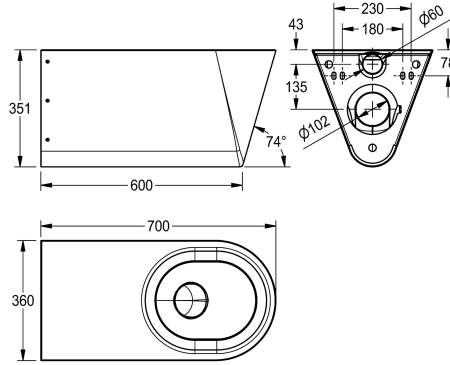

KWC CAMPUS

WC -istuin liikuntarajoitteisille, ilman kantta

Modell-Linie: CAMPUS | CMPX594

Urinaalit / WC | WC

KWC-No.

2000100147

Ruostumatonta terästä, sateinipinta

2000100148

Istuinsektoreilla

WC:n tyyppi

NO-SEAT

Synteettiset istuinsektorit

Seinälle asennettava WC -istuin liikuntarajoitteisille. Ruostumatonta terästä, sateinipinta, materiaalin vahvuus 1,5 mm. Huuhtelu hyväksytty EN 997 standardin mukaan. Piilotettu huuhtelureunus, väh. 4 litran huuhtelu. Piilotettu vaakasuora P-vesilukko 100 mm halkaisijalla. Painettu istuinalue kapenee alaspäin, kaikki reunat

muotoiltu. Kiinnitys toimitukseen kuuluvalla asennuslevyllä EN 33 mukaisesti. Sisältää turvaruuvit. Ilman kantta.

Mitat 360 x 351 x 700 mm (L x K x S)

Tekniset tiedot

Kaiteeton
Sisääntuloaukon koko
Materiaali
Rst teräslaji
Materiaalin vahvuus
Minimi virtaus kapasiteetti
Ulostuloaukon halkaisija
Kokonaissyvyys
Kokonais korkeus
Kokonaisleveys
Pinnan viimeistely
Asennustapa
WC:n tyyppi
WC:n tyyppi
lviCode

Kyllä
DN 55
Ruostumatonta teräs
1.4301
1.5 mm
4 Litra
DN 100
700 mm
351 mm
360 mm
Sateinipintainen
Seinäasennus
NO-SEAT
Seinällä oleva
0