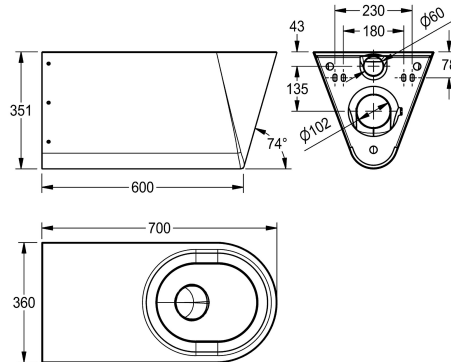

KWC CAMPUS

Wandhangend barrièrevrij toilet

Modell-Linie: **CAMPUS | CMPX594**

Urinoirs en toiletten | Toiletten

KWC-No.

2000100147

Zonder toiletzitting

2000100148

Met 2 halve zietschalen

3600000652

Met zitting met deksel, zwart

3600000653

Met zitting met deksel, grijs

3600000654

Met zitting met deksel, wit

Type toiletzitting

NO-SEAT

Kunststof halve dijzittingen

Zitting met deksel met kunststof scharnieren

Zitting met deksel met kunststof scharnieren

Zitting met deksel met kunststof scharnieren

Wandhangend diepspoeltoilet voor personen met een handicap van roestvrij staal zonder zitting, materiaaldikte 1,5 mm, zichtbaar oppervlak zijdemat, spoeling conform EN 997 gecertificeerd, spoelcapaciteit min. 4 liter, horizontale afvoer achteraan met roestvrijstalen sifon DN 100, zitting naar binnen afhellend, overal afgerond, vandaalbestendig, montage met bijgeleverde

montageplaat overeenkomstig EN 33, met diefstalbestendige schroeven.

Zonder zitting
Afmetingen 360 x 351 x 700 mm (B x H x D)

Technical Data

Barrièrevrij

Inlaat omvang

Materiaal

Materiaalcode

Materiaaldikte

Minimum spoelcapaciteit

Uitlaat diameter

Totale diepte

Totale hoogte

Totale breedte

Oppervlakafwerking

Type montage

Type toiletzitting

Type WC

Ja

DN 55

Roestvrij staal

1.4301

1.5 mm

4 Liter

DN 100

700 mm

351 mm

360 mm

Zijdeglans

Wandmontage

NO-SEAT

Wandhangend