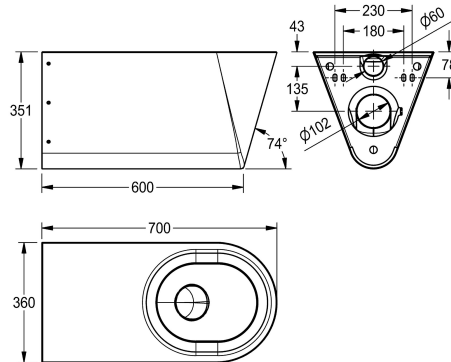

KWC CAMPUS Vägghängd Wc-stol

Modell-Linie: **CAMPUS | CMPX594**
WC och urinoarer | WC

KWC-No.

2000100147
Without toilet seat

2000100148
With 2 toilet seat pads

3600000652
With black toilet seat

3600000653
med grå WC-sits

3600000654
med vit WC-sits

Typ av toalettsits

NO-SEAT

Syntetisk sittdyna

Syntetiska gångjärn sits med lock

Syntetiska gångjärn sits med lock

Syntetiska gångjärn sits med lock

Vägghängd Wc-stol för rörelsehindrade, rostfritt stål, satin yta, godstjocklek 1,5 mm, certifierad spolning enligt EN 997, dolda spolkanter med min 4 l spolkapacitet, med 100 mm rakt "P-lås"

avrundadehörn, levereras med monteringsplatta för att klara kraven enligt EN 33, levereras med rostfria säkerhetskruv.

Technical Data

Barriär avgift

Ja

Inbyggnadsmått

DN 55

Material

Rostfritt stål

Materialkod

1.4301

Material tjocklek

1.5 mm

Minsta spolkapacitet

4 Liter

Utloppets storlek

DN 100

Övergripande djup

700 mm

Total höjd

351 mm

Total bredd

360 mm

Ytfinish

Satin yta

Typ av montering

Väggmontering

Typ av toalettsits

NO-SEAT

Typ av WC

Vägghängd