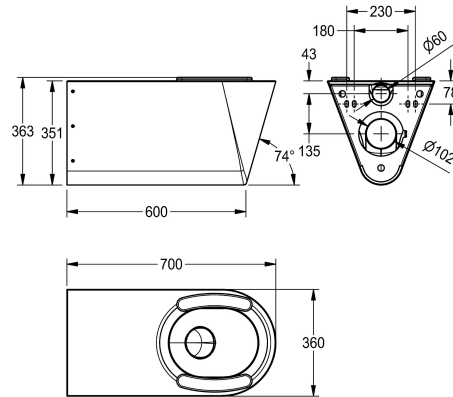

KWC CAMPUS

WC mísa, bezbariérová

Modell-Linie: CAMPUS | CMPX594S

Pisodry a WC | WC

KWC-No.

2000100147

bez WC sedátka

2000100148

s dvoudílným WC sedátkem

3600000652

With black toilet seat

3600000653

s šedým WC sedátkem

3600000654

s bílým WC sedátkem

Typ WC sedátka

NO-SEAT

sedátko-syntetika

plastové sklápěcí sedátko s poklopem

plastové sklápěcí sedátko s poklopem

plastové sklápěcí sedátko s poklopem

Bezbariérové závěsné WC s hlubokým splachováním, z chromniklové oceli, tloušťka materiálu 1,5 mm, viditelné plochy hedvábně matné, splachovací vlastnosti s certifikací podle EN 997, množství splachovací vody min. 4 l, odtok vzadu vodorovný se zápachovou uzávěrou DN 100 z ušlechtilé oceli, zapuštěná sedací

plocha se sklonem dovnitř, všude zaoblená, s šedým dvoudílným WC sedátkem, s montážní deskou podle EN 33, se šroubovými spoji proti odcizení.

Rozměry 360 x 363 x 700 mm (š x v x h)

Technické údaje

Bezbariérové

Velikost přívodní trubky

Materiál

Kód materiálu

Tloušťka materiálu

Minimální splachovací objem

Velikost odtokové trubky

Celková hloubka

Celková výška

Celková šířka

Barva WC sedátka

Povrch

Způsob montáže

Typ WC sedátka

Typ WC

ano

DN 55

ušlechtilá ocel

1.4301

1.5 mm

4 Litr

DN 100

700 mm

363 mm

360 mm

šedý/-á/-é

hedvábně matný

montáž na stěnu

sedátko-syntetika

zavěšení na stěnu