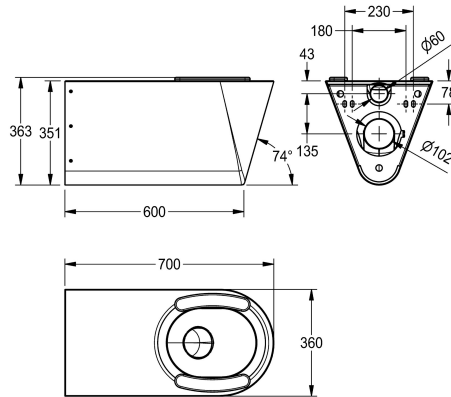

KWC CAMPUS Vägghängd Wc-stol

Modell-Linie: **CAMPUS | CMPX594S**
WC och urinoarer | WC

KWC-No.

2000100147
Without toilet seat

2000100148
With 2 toilet seat pads

3600000652
With black toilet seat

3600000653
med grå WC-sits

3600000654
med vit WC-sits

Typ av toaletsits

NO-SEAT

Syntetisk sittdyna

Syntetiska gångjärn sits med lock

Syntetiska gångjärn sits med lock

Syntetiska gångjärn sits med lock

Vägghängd Wc-stol för rörelsehindrade, rostfritt stål, satin yta, godstjocklek 1,5 mm, certifierad spolning enligt EN 997, dolda spolkanter med min 4 l spolkapacitet, med 100 mm rakt "P-lås"

avrundade hörn, levereras med monteringsplatta för att klara kraven enligt EN 33, levereras med rostfria säkerhetskruv.

Technical Data

Barriär avgift

Ja

Inbyggnadsmått

DN 55

Material

Rostfritt stål

Materialkod

1.4301

Material tjocklek

1.5 mm

Minsta spolkapacitet

4 Liter

Utloppets storlek

DN 100

Övergripande djup

700 mm

Total höjd

363 mm

Total bredd

360 mm

Färg på toaletsits

Grå

Ytfinish

Satin yta

Typ av montering

Väggmontering

Typ av toaletsits

Syntetisk sittdyna

Typ av WC

Vägghängd