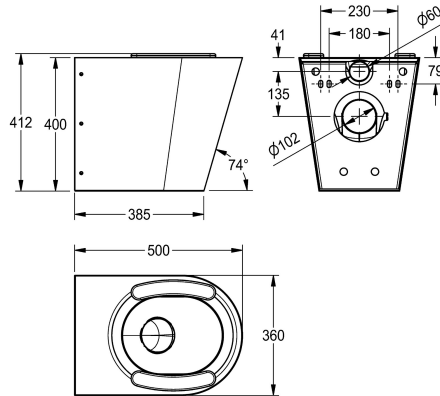

KWC CAMPUS Vägghängd Wc-stol

Modell-Linie: **CAMPUS | CMPX597S**
WC och urinoarer | WC

KWC-No.

2000100153

Version for installation from the front, with mounting plate and anti-theft screw fixings

2000100154

With 2 toilet seat pads

3600000655

med svart WC-sits

3600000656

med grå WC-sits

3600000657

med vit WC-sits

Typ av toaletsits

NO-SEAT

Syntetisk sittdyna

Syntetiska gångjärn sits med lock

Syntetiska gångjärn sits med lock

Syntetiska gångjärn sits med lock

Vägghängd Wc-stol med stöd i golvet, rostfritt stål, satin yta, godstjocklek 1,5 mm, certifierad spolning enligt EN 997, dolda spolkar anter med min 4 l spolkapacitet, med 100 mm rakt "P-lås"

avrundade hörn, levereras med monteringsplatta för att klara kraven enligt EN 33, levereras med rostfria säkerhetskruv.

Technical Data

Inbyggnadsmått

DN 55

Material

Rostfritt stål

Materialkod

1.4301

Material tjocklek

1.5 mm

Minsta spolkapacitet

4 Liter

Utloppets storlek

DN 100

Övergripande djup

500 mm

Total höjd

412 mm

Total bredd

360 mm

Färg på toaletsits

Grå

Ytfinish

Satin yta

Typ av montering

Väggmontering

Typ av toaletsits

Syntetisk sittdyna

Typ av WC

Vägghängd