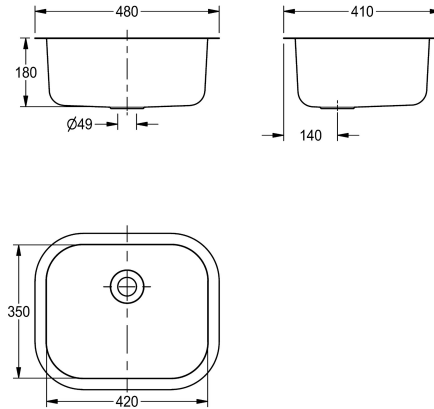

KWC SIRIUS Cubeta sobre encimera

Modell-Linie: SIRIUS | C20137N
Lavabo | Lavabos

KWC-No.

2000100324

Cubeta sobre encimera, dimensiones 480 x 180 x 410 mm (an x al x pr)

Cubeta sobre encimera, acero de cromo-níquel, acabado satinado, espesor de material de 0,9 mm, borde circunferencial de 17 mm, con rebosadero y desagüe de 38 mm, incluye soportes de fijación. No incluido en el volumen de suministro: desagüe, tapón, cadena y rebosadero.

AVISO: Probablemente, la placa de trabajo para montaje de rebosadero debe contar con una ranura.
Dimensiones 480 x 180 x 410 mm (L x A x P)
Dimensiones de cubetas 420 x 180 x 350 mm (L x A x P)

Datos técnicos

Altura de la cubeta	180 mm
Tratamiento de la superficie del lavabo	Acabado satinado
Longitud de lavabo	420 mm
Forma de la cubeta	Rectángulo redondeado
Anchura de la cubeta	350 mm
Material	Acero inoxidable
Código	1.4301
Espesor del material	0.9 mm
Profundidad	410 mm
Altura	180 mm
Anchura total	420 mm
Rebosadero	Si
Peto trasero	No
Pared trasera	No
Acabado de superficie	Acabado satinado
Repisa grifos	No
Tipo de montaje	Montaje encastrado
Posición del desagüe	Esquina trasera derecha
rebosadero incluido	Si
Tamaño vertedero	DN 40