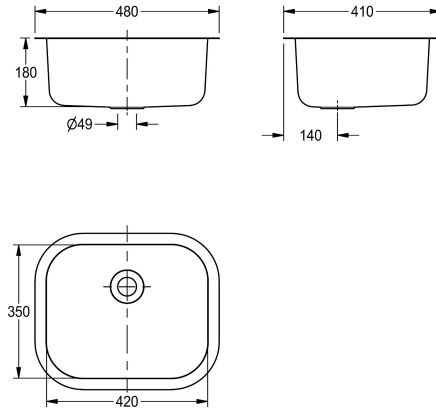

KWC SIRIUS

Komora gospodarcza wpuszczana w blat

Modell-Linie: SIRIUS | C20137N

Umywalki | Umywalki pojedyncze

KWC-No.

2000100324

Umywalka wpuszczana w blat, wymiary 480 x 180 x 410 mm (szer. x wys. x głęb.)

Komora wpuszczana w blat, stal chromowo-niklowa, powierzchnia jedwabście matowa, grubość materiału 0,9 mm, krawędź 17 mm, z przelewem i odpływem 38 mm, z klamrami mocującymi. W zestawie brak odpływu, korka, łańcuszka i przelewu.

WSKAZÓWKA: W celu zamontowania przelewu może być konieczne wykonanie nacięcia w blacie roboczym.
Wymiary (szer. x wys. x głęb.): 480 x 180 x 410 mm
Wymiary komory (szer. x wys. x głęb.): 420 x 180 x 350 mm

Dane techniczne

Komora - głębokość komory	180 mm
Wykończenie powierzchni miski	Matowe
Głębokość komory	420 mm
Kształt miski	Zaokrąglony prostokąt
Szerokość komory	350 mm
Materiał	Stal szlachetna
Kod materiałowy	1.4301
Grubość materiału	0.9 mm
Łączna głębokość	410 mm
Łączna wysokość	180 mm
Łączna szerokość	420 mm
Przelew	Tak
Tylna krawędź przyścienna	Nie
Ścianka tylna	Nie
Wykończenie powierzchni	Matowe
Półka na baterię	Nie
Rodzaj montażu	Montaż do zabudowy
Pozycja ujścia	Narożnik tylny prawy
Zestaw odpływowy w komplecie	Tak
Wielkość zaworu odpływowego	DN 40