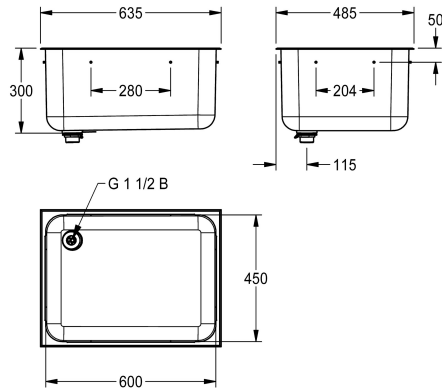

KWC SIRIUS Inbouwkuip

Modell-Linie: SIRIUS | C20136L
Wastafels | Wastafels

KWC-No.

2000100327

Inbouwkuip met afvoer achteraan rechts

2000100326

Inbouwkuip met afvoer achteraan links,
afmetingen 635 x 300 x 485 mm (B x H x D)

Positie afvoeropening

Rechter achterhoek

Linker achterhoek

Inbouwkuip van roestvrij staal. Materiaaldikte 1,2 mm, oppervlak zijdemat. Rand van 20 mm rondom met 38 mm. afvoeropening en rooster overlooppijpset. Aan onderzijde voorzien van aardingslip. Afvoer links achter. Inclusief bevestigingsmateriaal.

Afmetingen 650 x 300 x 500 mm (B x H x D)
Afmetingen bak 610 x 300 x 460 mm (B x H x D)

Technical Data

Kuip - kuip diepte

300 mm

Afwerking kuip

Zijdeglans

Kuip - diepte

450 mm

Materiaaldikte

1.2 mm

Totale diepte

485 mm

Totale hoogte

300 mm

Totale breedte

635 mm