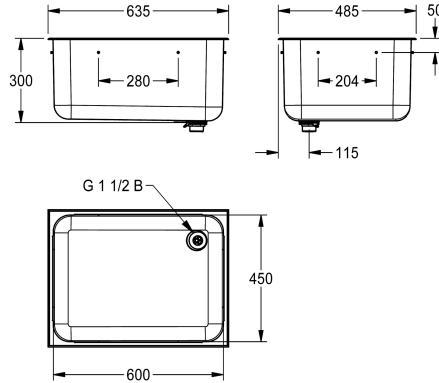

KWC SIRIUS

Vasca a incasso, scarico posteriore a destra

Modell-Linie: SIRIUS | C20136R

Lavabi | Lavabi

KWC-No.

2000100326

Vasca a incasso, scarico posteriore a sinistra, imensioni 635 x 300 x 485 mm (L x A x P)

2000100327

Vasca a incasso, scarico posteriore a destra

Posizione del foro di scarico

Angolo posteriore sinistra

Angolo posteriore destro

Vasca ad incasso, in acciaio al nichel-cromo, superficie con finitura satinata, spessore materiale 1,2 mm, bordo girevole da 20 mm, con profilo dello scarico da 38 mm e set di valvole per tubazione fissa, piletta di scarico posteriore destra, fascette di messa a terra sulla

parte inferiore del lavabo, incluso materiale di fissaggio.

Dimensioni: 635 x 300 x 485 mm (L x A x P)

Dimensioni vasca: 600 x 300 x 450 mm (L x A x P)

Dati tecnici

Altezza vasca

300 mm

Finitura vasca

Finitura satinata

Profondità orizzontale della vasca

450 mm

Forma della vasca

Rettangolo

Larghezza vasca

600 mm

Materiale

Acciaio inox

Codice materiale

1.4301

Spessore del materiale

1.2 mm

Profondità totale

485 mm

Altezza totale

300 mm

Larghezza complessiva

635 mm

Troppo pieno

Si

Altezza alzatina

No

Paraspruzzi

No

Finitura della superficie

Finitura satinata

Piano rubinetteria

No

Tipo di montaggio

Montaggio ad incasso

Posizione del foro di scarico

Angolo posteriore destro

Proiezione del foro di scarico

90 mm

gruppo di scarico incluso

Si

Dimensione dello scarico

DN 40