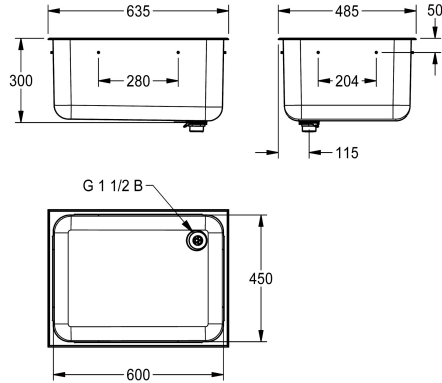

KWC SIRIUS Inbouwkuip

Modell-Linie: SIRIUS | C20136R
Wastafels | Wastafels

KWC-No.

2000100327

Inbouwkuip met afvoer achteraan rechts

2000100326

Inbouwkuip met afvoer achteraan links,
afmetingen 635 x 300 x 485 mm (B x H x D)

Positie afvoeropening

Rechter achterhoek

Linker achterhoek

Inbouwkuip van chroomnikkelstaal geschikt voor inbouw in een werkblad. Materiaaldikte 1,2 mm, zijdemat. Aan de onderkant voorzien van een aardingslip. Geleverd met een G 1 1/2 B afvoerplug, roosteroverlooppijp en bevestigingsclips.

Kuipmaten 610 x 460 x 300 mm
Buitenmaten 648 x 495 x 300 mm
Met afvoeropening rechts

Technical Data

Kuip - kuip diepte

300 mm

Afwerking kuip

Zijdeglans

Kuip - diepte

450 mm

Materiaaldikte

1.2 mm

Totale diepte

485 mm

Totale hoogte

300 mm

Totale breedte

635 mm