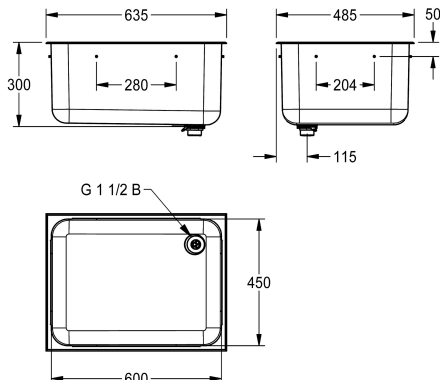

KWC SIRIUS

Komora gospodarcza wpuszczana w blat

Modell-Linie: SIRIUS | C20136R

Umywalki | Umywalki pojedyncze

KWC-No.

2000100327

Komora gospodarcza wpuszczana w blat, odpływ z tyłu po prawej stronie

2000100326

Komora gospodarcza wpuszczana w blat, odpływ z tyłu po lewej stronie, wymiary 635 x 300 x 485 mm (szer. x wys. x głęb.)

Komora gospodarcza wpuszczana w blat, stal szlachetna, powierzchnia szlifowana matowa, grubość materiału 1,2 mm, krawędź 20 mm, z odpływem 38 mm i zestawem zaworu z rurą stojakową, łącznik do uziemienia od spodu umywalki, w komplecie materiały montażowe.

Pozycja ujścia

Narożnik tylny prawy

Narożnik lewy tylny

Odpływ z tyłu po prawej stronie

Wymiary (szer. x wys. x głęb.): 635 x 300 x 485 mm

Wymiar (szer. x wys. x głęb.): komory 600 x 300 x 450 mm

Dane techniczne

Komora - głębokość komory	300 mm
Wykończenie powierzchni miski	Matowe
Głębokość komory	450 mm
Kształt miski	Prostokąt
Szerokość komory	600 mm
Materiał	Stal szlachetna
Kod materiałowy	1.4301
Grubość materiału	1.2 mm
Łączna głębokość	485 mm
Łączna wysokość	300 mm
Łączna szerokość	635 mm
Przelew	Tak
Tylna krawędź przyścienna	Nie
Ścianka tylna	Nie
Wykończenie powierzchni	Matowe
Półka na baterię	Nie
Rodzaj montażu	Montaż do zabudowy
Pozycja ujścia	Narożnik tylny prawy
Długość wysięgu	90 mm
Zestaw odpływowy w komplecie	Tak
Wielkość zaworu odpływowego	DN 40