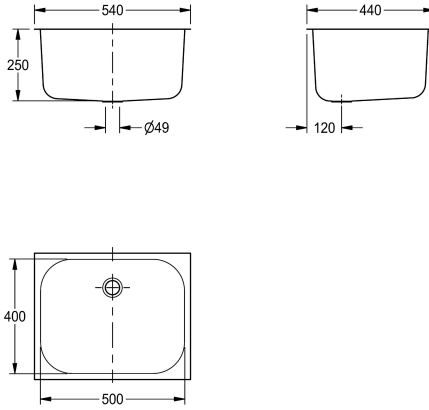

KWC SIRIUS

Cubeta sobre encimera

Modell-Linie: SIRIUS | C20149N

Lavabo | Lavabos

KWC-No.

2000100329

Cubeta sobre encimera, salida centrada Dimensiones 540 x 300 x 440 mm (L x A x P)

2000100325

Cubeta sobre encimera, dimensiones 540 x 180 x 440 mm (an x al x pr)

2000100328

Cubeta sobre encimera, salida centrada Dimensiones 540 x 250 x 440 mm (L x A x P)

Altura

180 mm

200 mm

250 mm

Cubeta sobre encimera, acero de cromo-níquel, acabado satinado, espesor de material de 0,9 mm, borde circunferencial de 20 mm, con rebosadero y desagüe de 38 mm, incluye soportes de fijación. No incluido en el volumen de suministro: desagüe, tapón, cadena y rebosadero.

AVISO: Probablemente, la placa de trabajo para montaje de rebosadero debe contar con una ranura.

Desagüe en el centro

Dimensiones 540 x 250 x 440 mm (L x A x P)

Dimensiones de cubetas 500 x 250 x 400 mm (L x A x P)

0.9 mm

Profundidad

440 mm

Altura

250 mm

Anchura total

540 mm

Rebosadero