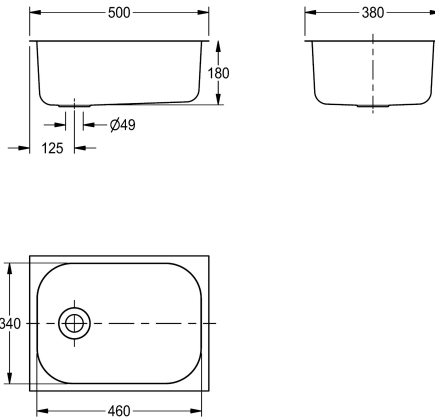

KWC SIRIUS

Vasca ad incasso, scarico centrale

Modell-Linie: SIRIUS | C20174N

Lavabi | Lavabi

KWC-No.

2000100330

Vasca a incasso, scarico centrale, dimensioni 500 x 180 x 380 mm (L x A x P)

2000100331

Vasca a incasso, scarico centrale, dimensioni 500 x 250 x 380 mm (L x A x P)

Altezza totale

180 mm

250 mm

Vasca ad incasso, in acciaio inox 18/10, superficie satinata, spessore 0,9 mm, per rubinetteria a parete, bordo antigoccia da 20 mm, con foro di troppopieno e scarico da 38 mm, graffe di fissaggio incluse. Piletta di scarico, tappo con catenella e set troppopieno non compresi nella fornitura.

NOTA: per il montaggio del set troppopieno, il piano di lavoro può necessitare di un intaglio.

Scarico centrale posteriore

Dimensioni 500 x 180 x 380 mm (L x A x P)

Dimensioni vasca 460 x 180 x 340 mm (L x A x P)

Dimensioni di taglio 470 x 350 mm (L x P)

Dati tecnici

Altezza vasca	180 mm
Finitura vasca	Finitura satinata
Profondità orizzontale della vasca	460 mm
Forma della vasca	Rettangolo arrotondato
Larghezza vasca	340 mm
Materiale	Acciaio inox
Codice materiale	1.4301
Spessore del materiale	0.9 mm
Profondità totale	380 mm
Altezza totale	180 mm
Larghezza complessiva	500 mm
Troppo pieno	Si
Altezza alzatina	No
Paraspruzzi	No
Finitura della superficie	Finitura satinata
Piano rubinetteria	No
Tipo di montaggio	Montaggio ad incasso
Posizione del foro di scarico	Centrale posteriore
gruppo di scarico incluso	No
Dimensione dello scarico	DN 40