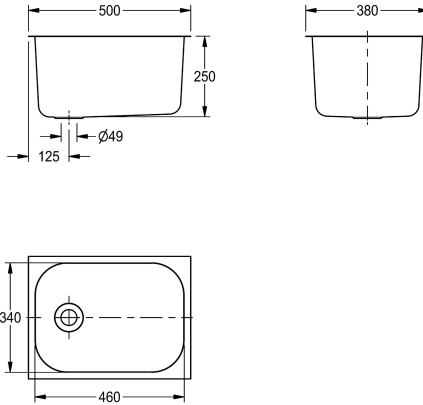

KWC SIRIUS Inbouwkuip

Modell-Linie: SIRIUS | C20175N
Wastafels | Wastafels

KWC-No.

2000100331

Basin to be installed from above, centre waste Dimensions 500 x 250 x 380 mm (W x H x D)

Totale hoogte

250 mm

C20175N Inbouwkuip met overloop

Afmetingen 500 x 380 x 250 mm (B x H x D)
Afmetingen bak 460 x 340 x 250 mm (B x H x D)

Technical Data

Kuip - kuip diepte

250 mm

Afwerking kuip

Zijdeglans

Kuip - diepte

460 mm

Materiaaldikte

1 mm

Totale diepte

380 mm

Totale hoogte

250 mm

Totale breedte

500 mm

Afvoer afmetingen

DN 40