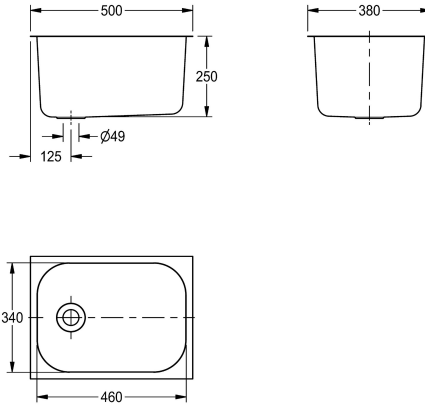

#### KWC-No.

**2000100331**

Umywalka wpuszczana w blat, odpływ na środku Wymiary 500 x 250 x 380 mm (szer. x wys. x głęb.)

#### Łączna wysokość

250 mm

Komora gospodarcza wpuszczana w blat, stal chromowo-niklowa, powierzchnia jedwabiąca matowa, grubość materiału 0,9 mm, krawędź 20 mm, otwór przelewowy i otwór odpływowy 38 mm, odpływ środkowy, w komplecie klamry mocujące. W komplecie brak zestawu odpływowego, korka, tańcuszka i zestawu przelewowego.

WSKAZÓWKA: w celu zamontowania przelewu może być konieczne wykonanie nacięcia w blacie roboczym.

Wymiary 500 x 250 x 380 mm (szer. x wys. x głęb.)  
Wymiary komory 460 x 250 x 340 mm (szer. x wys. x głęb.)  
Wymiary otworu 470 x 350 mm (szer. x głęb.)

#### Dane techniczne

Komora - głębokość komory	250 mm
Wykończenie powierzchni miski	Matowe
Głębokość komory	460 mm
Kształt miski	Zaokrąglony prostokąt
Szerokość komory	340 mm
Materiał	Stal szlachetna
Kod materiałowy	1.4301
Grubość materiału	1 mm
Łączna głębokość	380 mm
Łączna wysokość	250 mm
Łączna szerokość	500 mm
Przelew	Tak
Tylna krawędź przyścienna	Nie
Ścianka tylna	Nie
Wykończenie powierzchni	Matowe
Półka na baterię	Nie
Rodzaj montażu	Montaż do zabudowy
Pozycja ujścia	W środku z tyłu
Zestaw odpływowy w komplecie	Nie
Wielkość zaworu odpływowego	DN 40