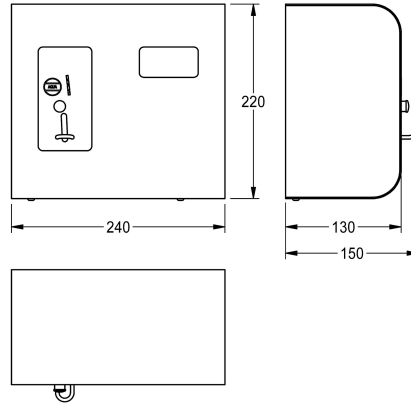

KWC AQUAPAY

Controlador automático de monedas

Modell-Linie: AQUAPAY-A3000OPEN | AQUA800

Duchas | Dispensador de agua prepago

KWC-No.

2000100340

Para bono

2000100342

agua. Carcasa de acero inoxidable resistente para el montaje en pared con candado de seguridad.

Versión para bonos, 24 V CC
Dimensiones 240 x 220 x 130 mm (An x Al x Pr)

Accesorio necesario

Bono

2000100751