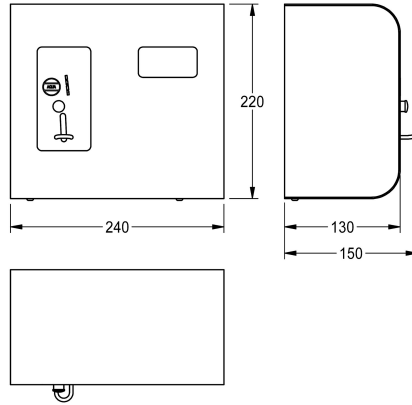

KWC AQUAPAY Dispositivo

Modell-Linie: AQUAPAY-A3000OPEN | AQUA800

Rubinetterie per doccia | Dispositivi a moneta per erogazione acqua

KWC-No.

2000100340

Per buono

2000100342

Per 0,50 €

Dispositivo AQUAPAY per l'erogazione di acqua a pagamento di una singola doccia A3000 open. La durata erogazione per un gettone o moneta è preimpostata a 3 minuti, variabile con incrementi di un secondo fino a un massimo di 8 minuti. Funzione di interruzione automatica dell'operazione in caso di utilizzo parziale. Robusto alloggiamento in acciaio inox per montaggio a parete,

portello con serratura. Alimentazione 24 V CC.

Dimensioni 240 x 220 x 130 mm (L x A x P)

Per gettoni

Accessori necessari

Buono

2000100751

ZAQRPO01

Modulo elettronico EM1 con ID 07080