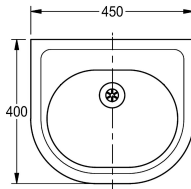

KWC HEAVY-DUTY Wastafel

Modell-Linie: HEAVYDUTY | HDTX450
Wastafels | Wastafels

KWC-No.

2000100349

Afmetingen 450 x 280 x 400 mm (B x H x D)

Wastafel voor wandmontage van roestvrij staal, oppervlak zijdemat, materiaaldikte 1,2 mm, naadloos ingelaste ovale kom, uit één stuk verzonken, afgeronde randen, verhoogde rand rondom, met kraanvlak (40 mm), zonder kraangat, zonder overloop, afvoerplug G 1 1/4 B, inclusief onzichtbaar bevestigde sifon DN 32.

Bevestiging met 3 draadstangen vanuit serviceruimte, vandalisme bestendig, inclusief bevestigingsmateriaal.

Afmetingen 450 x 280 x 400 mm (B x H x D)
Afmetingen kom 360 x 150 x 270 mm (D x H)

Technical Data

| |
|---------------------------|
| Inbouwastafel |
| Centraal |
| 150 mm |
| Zijdeglans |
| 270 mm |
| Ovaal |
| 360 mm |
| NO-COLOUR |
| Roestvrij staal |
| 1.4301 |
| 1.2 mm |
| 400 mm |
| 280 mm |
| 450 mm |
| Neen |
| Neen |
| DN 32 |
| Neen |
| Neen |
| Neen |
| Zijdeglans |
| Ja |
| OPPOSING |
| Montage met wand doorvoer |
| Stangventiel |

KWC HEAVY-DUTY

Wastafel

Modell-Linie: HEAVYDUTY | HDTX450

Wastafels | Wastafels

| | |
|------------------------|---------------|
| Positie afvoeropening | Midden achter |
| Lengte uitloop | 155 mm |
| afvoer kit inbegrepen | Ja |
| Afvoer afmetingen | DN 32 |
| ATT-WS-WASTESLEEVEINCL | Neen |