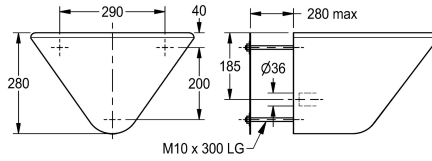

KWC HEAVY-DUTY Wastafel

Modell-Linie: HEAVYDUTY | HDTX450
Wastafels | Wastafels

KWC-No.

2000100349

Afmetingen 450 x 280 x 400 mm (B x H x D)

Wastafel voor wandmontage van roestvrij staal, oppervlak zijdemat, materiaaldikte 1,2 mm, naadloos ingelaste ovale kom, uit één stuk verzonken, afgeronde randen, verhoogde rand rondom, met kraanvlak (40 mm), zonder kraangat, zonder overloop, afvoerplug G 1 1/4 B, inclusief onzichtbaar bevestigde sifon DN 32.

Bevestiging met 3 draadstangen vanuit serviceruimte, vandalisme bestendig, inclusief bevestigingsmateriaal.

Afmetingen 450 x 280 x 400 mm (B x H x D)
Afmetingen kom 360 x 150 x 270 mm (D x H)

Technical Data

| |
|---------------------------|
| Inbouwastafel |
| Centraal |
| 150 mm |
| Zijdeglans |
| 270 mm |
| Ovaal |
| 360 mm |
| NO-COLOUR |
| Roestvrij staal |
| 1.4301 |
| 1.2 mm |
| 400 mm |
| 280 mm |
| 450 mm |
| Neen |
| Neen |
| DN 32 |
| Neen |
| Neen |
| Neen |
| Zijdeglans |
| Ja |
| OPPOSING |
| Montage met wand doorvoer |
| Stangventiel |

KWC HEAVY-DUTY

Wastafel

Modell-Linie: HEAVYDUTY | HDTX450

Wastafels | Wastafels

| | |
|------------------------|---------------|
| Positie afvoeropening | Midden achter |
| Lengte uitloop | 155 mm |
| afvoer kit inbegrepen | Ja |
| Afvoer afmetingen | DN 32 |
| ATT-WS-WASTESLEEVEINCL | Neen |