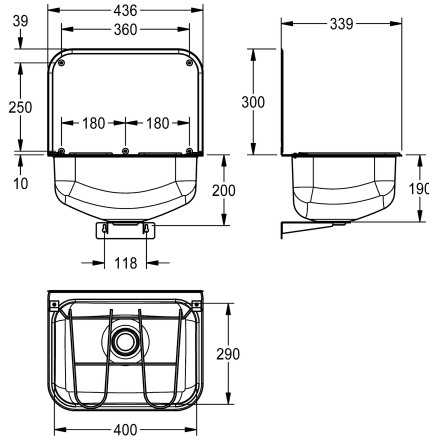

KWC SIRIUS

Uitgietbak

Modell-Linie: SIRIUS | WB440COP

Wastroggen en uitgietbakken | Reinigingsbakken

KWC-No.

2000100353

Afmetingen 436 x 490 x 339 mm (B x H x D)

Uitgietbak voor wandmontage, van roestvrij staal, oppervlak zijdemat, materiaaldikte 0,8 mm, naadloos ingelaste bak. Zonder kraanvlak, met opklapbaar emmerrooster en spatwand (436 x 300 mm), afvoer achter in het midden, zeef DN 40, zonder overloop. Met wandbeugel als ventielhouder, inclusief bevestigingsmateriaal.

Afmetingen 436 x 190 x 339 mm (B x H x D)
 Afmetingen bak 400 x 190 x 290 mm (B x H x D)
 Achterpaneel 436 x 300 mm (B x H)

Technical Data

Spatplaat hoogte
Kuippositie
Kom constructie
Kuip - kuip diepte
Afwerking kuip
Kuip - diepte
Kuip - breedte
Borstels
Afdruipvlak of legbord
Rooster
Roostermateriaal
Materiaal
Materiaalcode
Materiaalcode rooster
Materiaaldikte
Aantal afvoergaten
Uitlaat diameter
Totale diepte
Totale hoogte
Totale breedte
Overloop
Opstaande achterkant
Groef
Afvoerkanaal
Spatplaat

300 mm
Centraal
RADIUS-COVED-FRONT-AND-BACK
190 mm
Zijdeglans
290 mm
400 mm
WITHOUT BRUSHES
Neen
Opklapbaar
Roestvrij staal
Roestvrij staal
1.4301
1.4301
0.8 mm
1
DN 40
339 mm
190 mm
436 mm
Neen
Ja
Neen
Neen
Ja

KWC SIRIUS

Uitgietbak

Modell-Linie: SIRIUS | WB440COP

Wastroggen en uitgietbakken | Reinigingsbakken

Slibopvangbak	Neen
Slibopvangkorf	Neen
Oppervlakafwerking	Zijdeglans
Kraanvlak	Neen
Type montage	Wandmontage
Positie afvoeropening	Midden achter
Lengte uitloop	145 mm
afvoer kit inbegrepen	Ja
Afvoer afmetingen	DN 40