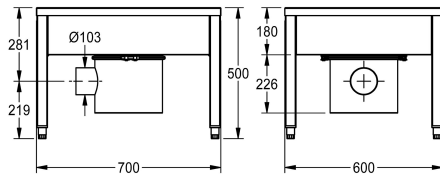

### KWC-No.

**2000100354**

Rozměry 700 x 500 x 600 mm (š x v x h), s 1 čisticím místem

**2000100355**

Rozměry 1400 x 500 x 600 mm (š x v x h), se 2 čisticími místy

**2000100356**

Rozměry 2100 x 500 x 600 mm (š x v x h), se 3 čisticími místy

**2000101549**

Rozměry 2800 x 500 x 600 mm (š x v x h), se 4 čisticími místy

kalová jímka, odtokové hrdlo DN 10, odtok vpravo nebo vlevo, s odklopným mřížovým roštěm, včetně upevňovacího materiálu.

Rozměry 700 x 500 x 600 mm (š x v x h)

500 mm

700 mm

Ne