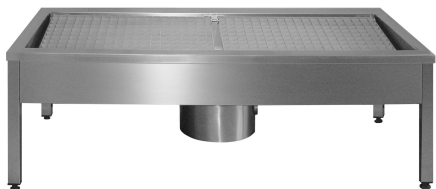

## KWC SIRIUS

Zařízení na mytí obuvi a holínek

Modell-Linie: SIRIUS | SIRX711C

Uklídkové dřezy | Zařízení na mytí obuvi a holínek

### KWC-No.

**2000100354**

Rozměry 700 x 500 x 600 mm (š x v x h), s 1 čisticím místem

**2000100355**

Rozměry 1400 x 500 x 600 mm (š x v x h), se 2 čisticími místy

**2000100356**

Rozměry 2100 x 500 x 600 mm (š x v x h), se 3 čisticími místy

### Celková šířka

700 mm

1,400 mm

2,100 mm

2,800 mm

Zařízení na mytí obuvi a holínek, z chromikové oceli, povrch hedvábné matný, k jednořadé montáži na stěnu, s podstavcem ze čtyřhranných trubek z chromikové oceli a výškově nastavitelnými nožkami, ventil DN 15 k připojení příslušenství, ruční kartáč, sifon,

kalová jímka, odtokové hrdlo DN 10, odtok vpravo nebo vlevo, s odklopným mřížovým roštěm, včetně upevňovacího materiálu.

Rozměry 700 x 500 x 600 mm (š x v x h)