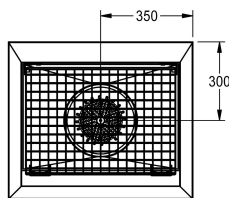

### KWC-No.

**2000100354**

Rozměry 700 x 500 x 600 mm (š x v x h), s 1 čisticím místem

**2000100355**

Rozměry 1400 x 500 x 600 mm (š x v x h), se 2 čisticími místy

**2000100356**

Rozměry 2100 x 500 x 600 mm (š x v x h), se 3 čisticími místy

**2000101549**

Rozměry 2800 x 500 x 600 mm (š x v x h), se 4 čisticími místy

kalová jímka, odtokové hrdlo DN 10, odtok vpravo nebo vlevo, s odklopným mřížovým roštěm, včetně upevňovacího materiálu.

Rozměry 700 x 500 x 600 mm (š x v x h)

500 mm

700 mm

Ne