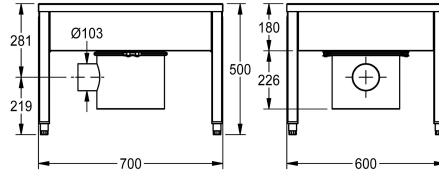

KWC SIRIUS

Schuh- und Stiefelreinigungsanlage

Modell-Linie: SIRIUS | SIRX711C

Reinigungsbecken, Waschtröge, Ausgüsse | Schuh- und Stiefelreinigungsanlagen

KWC-Nr.

2000100354

Abmessungen 700 x 500 x 600 mm (B x H x T), mit 1 Reinigungsplatz

2000100355

mit 2 Reinigungsplätzen, Breite 1400 mm

2000100356

mit 3 Reinigungsplätzen, Breite 2100 mm

2000101549

mit 4 Reinigungsplätzen, Breite 2800 mm

Gesamtbreite

700 mm

Schlammfangeinsatz, Hebelventilhandbürste und Schlammfangeimer mit Siphon.

Abmessungen 700 x 500 x 600 mm (B x H x T)

Technische Daten

Beckenposition	mittig
Beckendesign	90° Ecken
Becken: Höhe	180 mm
Becken: Tiefe	475 mm
Becken: Breite	600 mm
Bürsten	Handbürsten
Anzahl der Bürsten	1
Abtropffläche oder Ablage	nein
Rost	klappbar
Rostmaterial	Edelstahl
Anschlussgröße	G 1/2 B
Material	Edelstahl
Materialtyp	1.4301 Chromnickelstahl V2A
Materialtyp Rost	1.4301 Chromnickelstahl V2A
Materialstärke	1.2 mm
Anzahl der Abläufe	1
Abgangsgröße	DN 100
Gesamttiefe	600 mm
Gesamthöhe	500 mm
Gesamtbreite	700 mm

mittig
90° Ecken
180 mm
475 mm
600 mm
Handbürsten
1
nein
klappbar
Edelstahl
G 1/2 B
Edelstahl
1.4301 Chromnickelstahl V2A
1.4301 Chromnickelstahl V2A
1.2 mm
1
DN 100
600 mm
500 mm
700 mm

KWC SIRIUS

Schuh- und Stiefelreinigungsanlage