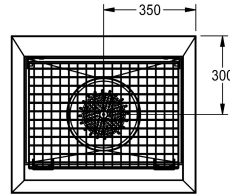

KWC SIRIUS

Schuh- und Stiefelreinigungsanlage

Modell-Linie: SIRIUS | SIRX711C

Reinigungsbecken, Waschtröge, Ausgüsse | Schuh- und Stiefelreinigungsanlagen

KWC-Nr.

2000100354

Abmessungen 700 x 500 x 600 mm (B x H x T), mit 1 Reinigungsplatz

2000100355

mit 2 Reinigungsplätzen, Breite 1400 mm

2000100356

mit 3 Reinigungsplätzen, Breite 2100 mm

2000101549

mit 4 Reinigungsplätzen, Breite 2800 mm

Gesamtbreite

700 mm

Schlammfangeinsatz, Hebelventilhandbürste und Schlammfangeimer mit Siphon.

Abmessungen 700 x 500 x 600 mm (B x H x T)

Technische Daten

Beckenposition	mittig
Beckendesign	90° Ecken
Becken: Höhe	180 mm
Becken: Tiefe	475 mm
Becken: Breite	600 mm
Bürsten	Handbürsten
Anzahl der Bürsten	1
Abtropffläche oder Ablage	nein
Rost	klappbar
Rostmaterial	Edelstahl
Anschlussgröße	G 1/2 B
Material	Edelstahl
Materialtyp	1.4301 Chromnickelstahl V2A
Materialtyp Rost	1.4301 Chromnickelstahl V2A
Materialstärke	1.2 mm
Anzahl der Abläufe	1
Abgangsgröße	DN 100
Gesamttiefe	600 mm
Gesamthöhe	500 mm
Gesamtbreite	700 mm