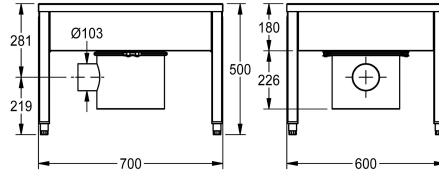

KWC SIRIUS

Lavadero de zapatos y de botas

Modell-Linie: SIRIUS | SIRX711C

Cubetas inoxidable | Lavaderos de zapatos y botas

KWC-No.

2000100354

Dimensiones 700 x 500 x 600 mm (an x al x pr), con 1 zona de limpieza

2000100355

Dimensiones 1400 x 500 x 600 mm (L x A x P), con 2 zonas de limpieza

2000100356

Dimensiones 2100 x 500 x 600 mm (L x A x P), con 3 zonas de limpieza

2000101549

Dimensiones 2800 x 500 x 600 mm (L x A x P), con 4 zonas de limpieza

inserto de acumulación de lodos, cepillo manual de válvula con palanca y acumulador de lodo con sifón.

Dimensiones 700 x 500 x 600 mm (L x A x P)

Datos técnicos

Posición de la cubeta

Medio

Cubeta construcción

Esquina cuadrada

Altura de la cubeta

180 mm

Longitud de lavabo

475 mm

Anchura de la cubeta

600 mm

Escobillas