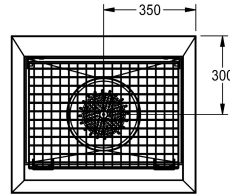

KWC SIRIUS

Lavadero de zapatos y de botas

Modell-Linie: SIRIUS | SIRX711C

Cubetas inoxidable | Lavaderos de zapatos y botas

KWC-No.

2000100354

Dimensiones 700 x 500 x 600 mm (an x al x pr), con 1 zona de limpieza

2000100355

Dimensiones 1400 x 500 x 600 mm (L x A x P), con 2 zonas de limpieza

2000100356

Dimensiones 2100 x 500 x 600 mm (L x A x P), con 3 zonas de limpieza

2000101549

Dimensiones 2800 x 500 x 600 mm (L x A x P), con 4 zonas de limpieza

inserto de acumulación de lodos, cepillo manual de válvula con palanca y acumulador de lodo con sifón.

Dimensiones 700 x 500 x 600 mm (L x A x P)

Datos técnicos

Posición de la cubeta

Medio

Cubeta construcción

Esquina cuadrada

Altura de la cubeta

180 mm

Longitud de lavabo

475 mm

Anchura de la cubeta

600 mm

Escobillas